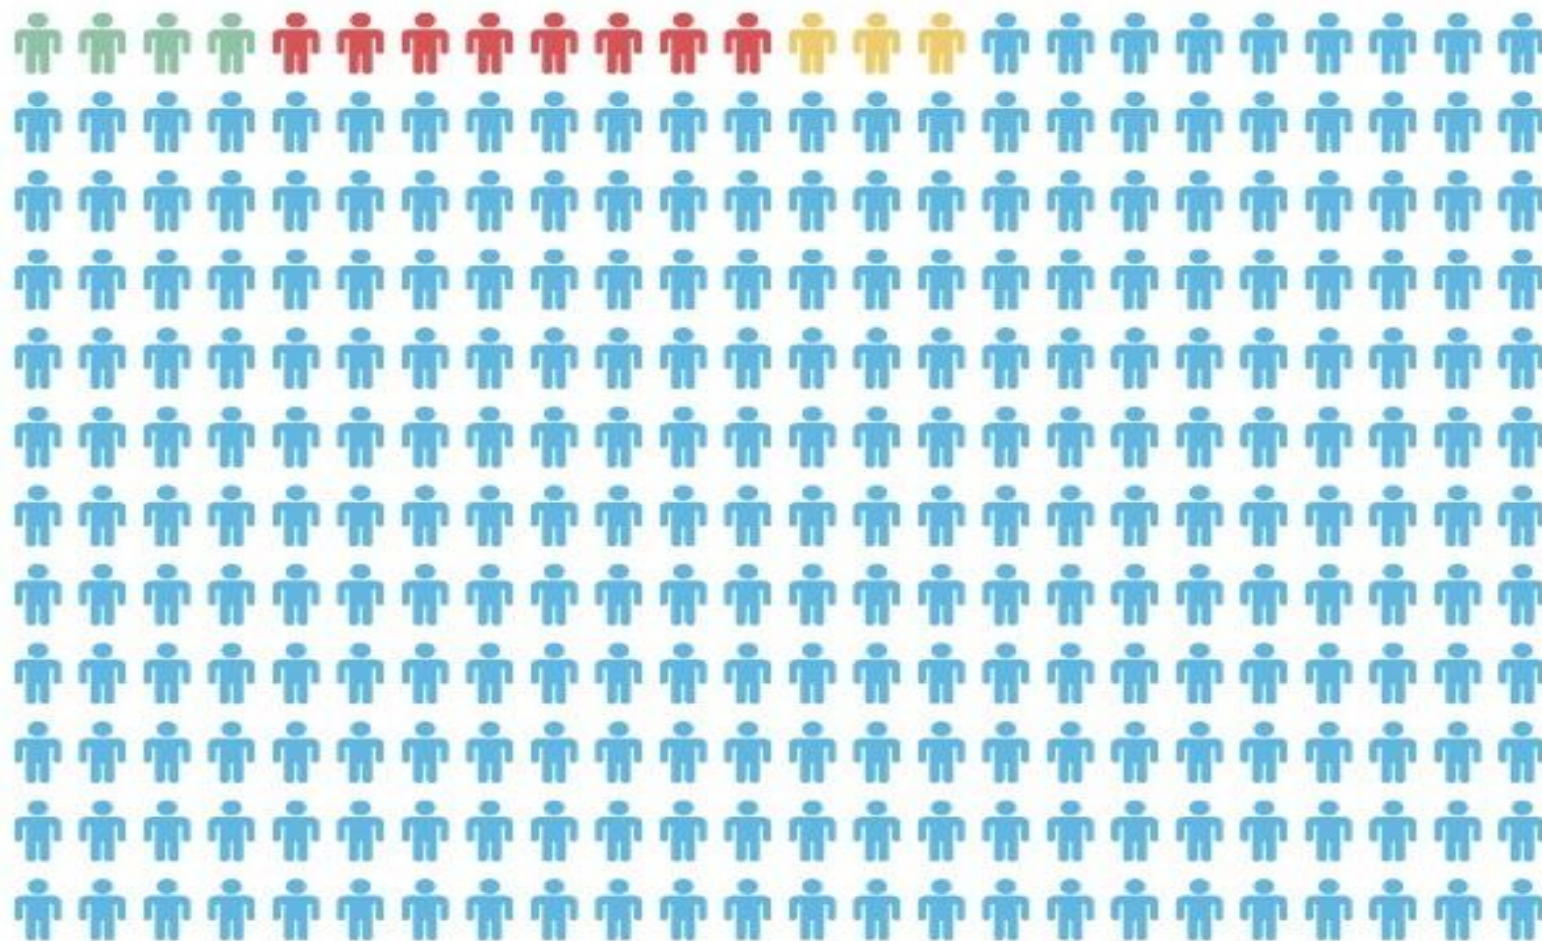

Los refugiados en la UE

● Reubicados 3.058 ● Reasentados 7.272 ● Fallecidos 2016 2.942 ● Llegadas 2016 238.220

Proceso de reubicación UE

Al ritmo actual, la UE tardaría 43 años en realizar las reubicaciones a las que se comprometió