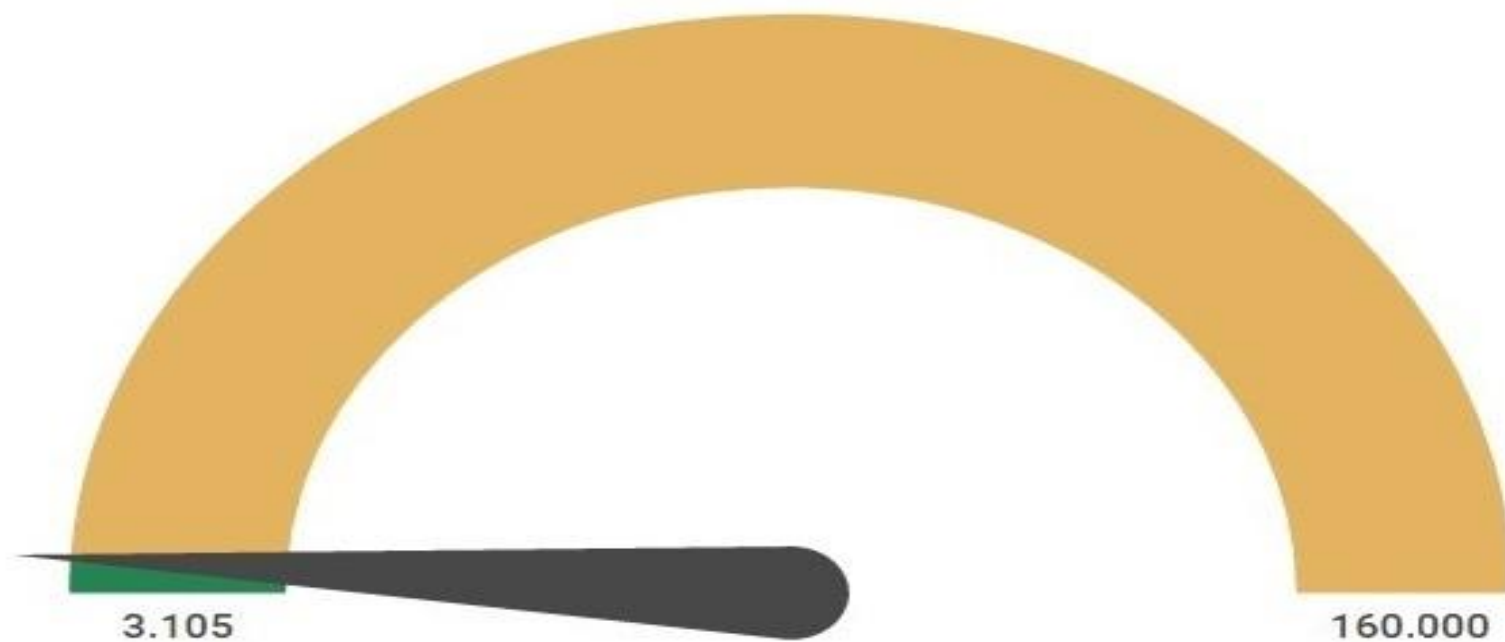

Los refugiados en la UE

● Reubicados 3.058 ● Reasentados 7.272 ● Fallecidos 2016 2.942 ● Llegadas 2016 238.220

Proceso de reubicación UE

Al ritmo actual, la UE tardaría 43 años en realizar las reubicaciones a las que se comprometió